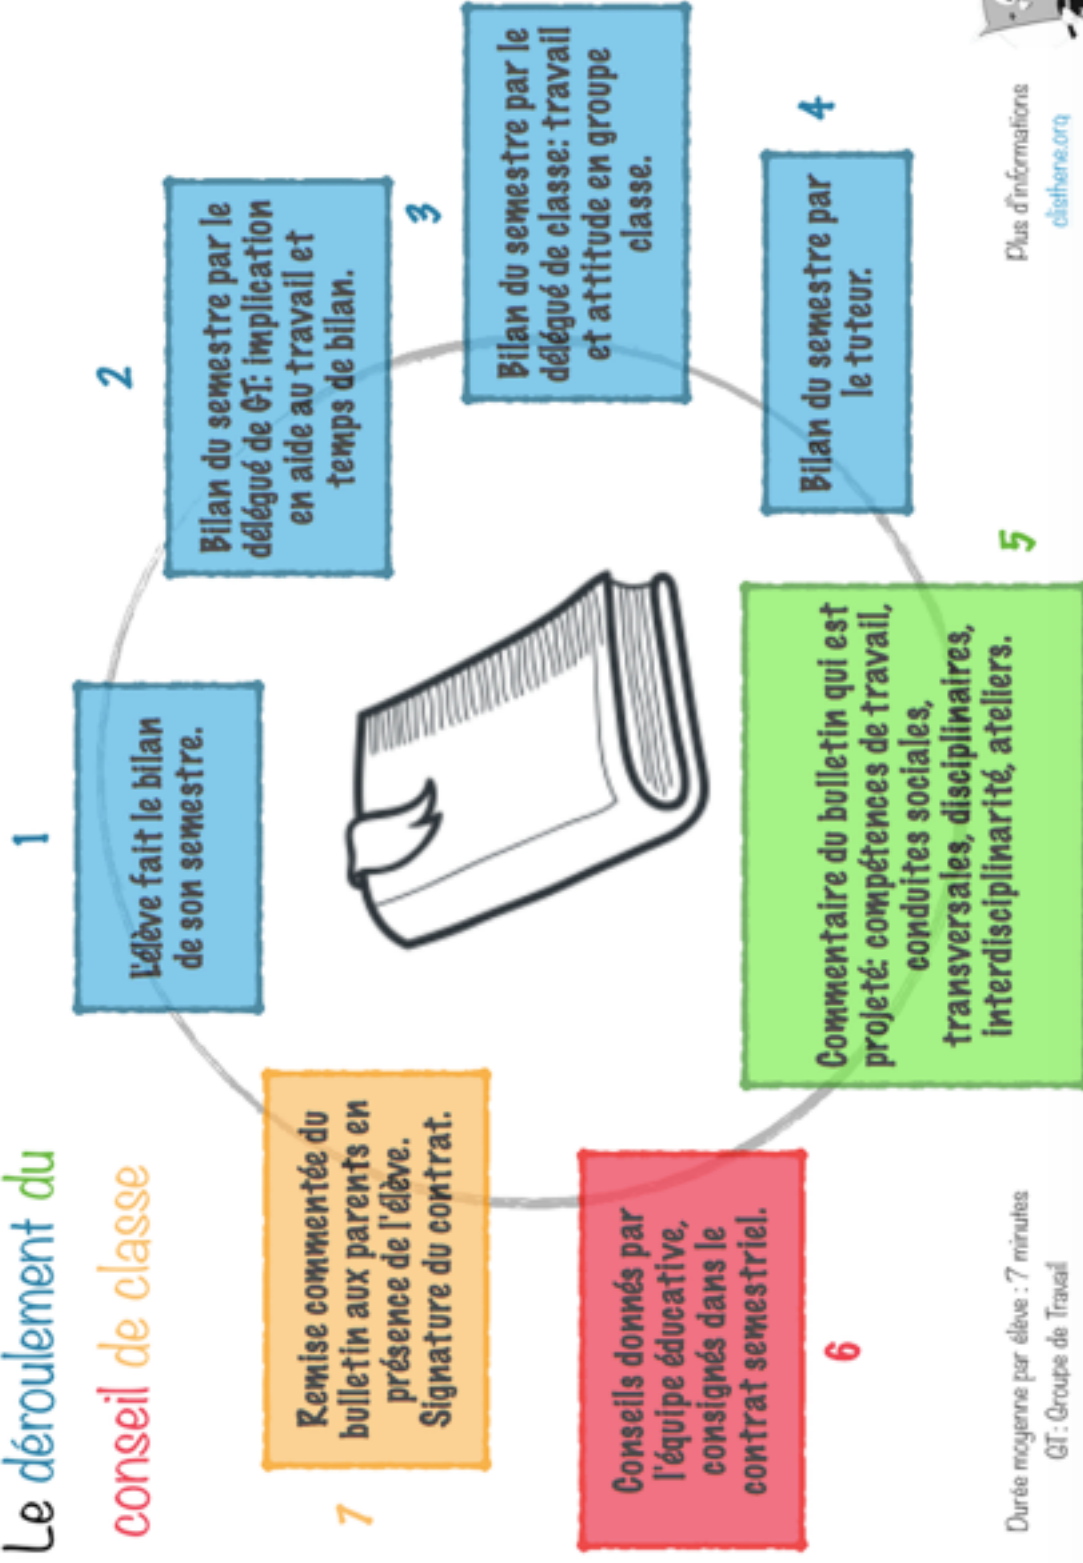

# Le déroulement du conseil de classe

Durée moyenne par élève : 7 minutes  
GT: Groupe de Travail

Plus d'informations  
[cisthene.org](http://cisthene.org)